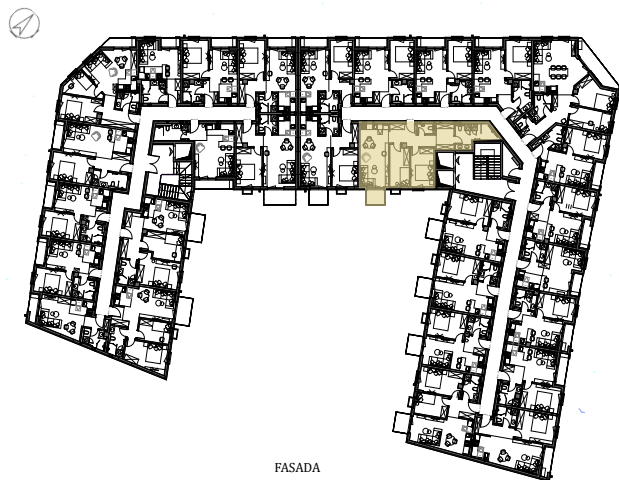

STAN 52

LAMELA 1

Stan 52

Trosoban

67.22m²

		DIMENZIJE DIMENSIONS
Površina Stana	Apartment Area	64.07m ²
Površina Terase	Terrace Area	3.15m ²
Ukupna Površina	Total Area	67.22m ²

POLOŽAJ STANA U OBJEKTU
(KEY PLAN)

FASADA
(KEY FACADE)