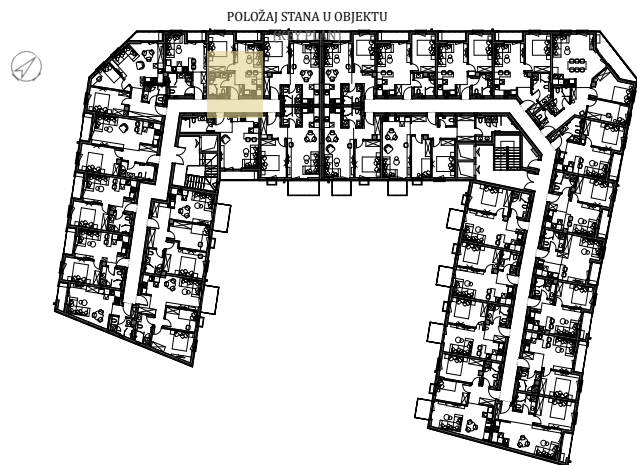

STAN 54

LAMELA 2

Stan 54

Dvosoban

36.36m²

	DIMENZIJE	DIMENSIONS
Površina Stana Apartment Area	33.82m ²	
Površina Terasa Terrace Area	2.54m ²	
Ukupna Površina Total Area	36.36m ²	

FASADA
(KEY FACADE)