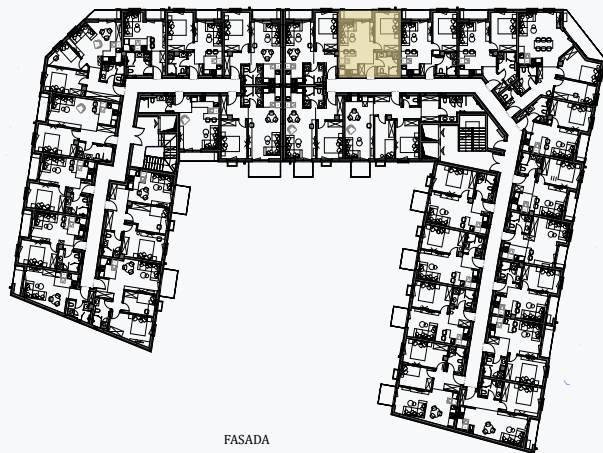

STAN 55

LAMELA 1

Stan 55

Dvosoban

39.92m²

	DIMENZIJE	DIMENSIONS
Površina Stana Apartment Area	36.72m ²	
Površina Terase Terrace Area	3.20m ²	
Ukupna Površina Total Area	39.92m ²	

POLOŽAJ STANA U OBJEKTU
(KEY PLAN)

FASADA
(KEY FACADE)