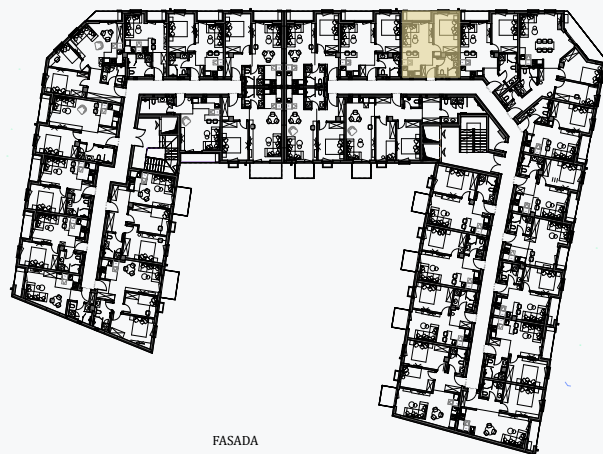

STAN 56

LAMELA 1

Stan 56

Dvosoban

37.40 m²

	DIMENZIJE	DIMENSIONS
Površina Stana Apartment Area	34.58m ²	
Površina Terase Terrace Area	2.82m ²	
Ukupna Površina Total Area	37.40m ²	

POLOŽAJ STANA U OBJEKTU
(KEY PLAN)

FASADA
(KEY FACADE)