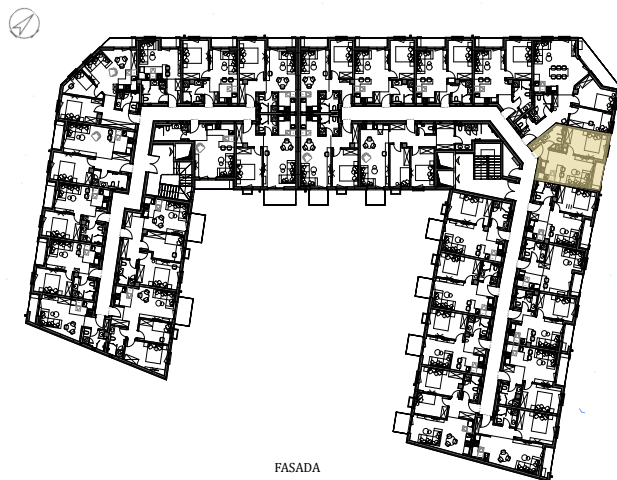

## LAMELA 1

Stan 59

Dvosoban

37.14m<sup>2</sup>

	DIMENZIJE DIMENSIONS
Površina Stana Apartment Area	34.48m <sup>2</sup>
Površina Terase Terrace Area	2.66m <sup>2</sup>
Ukupna Površina Total Area	37.14m <sup>2</sup>

POLOŽAJ STANA U OBJEKTU  
(KEY PLAN)

FASADA  
(KEY FACADE)