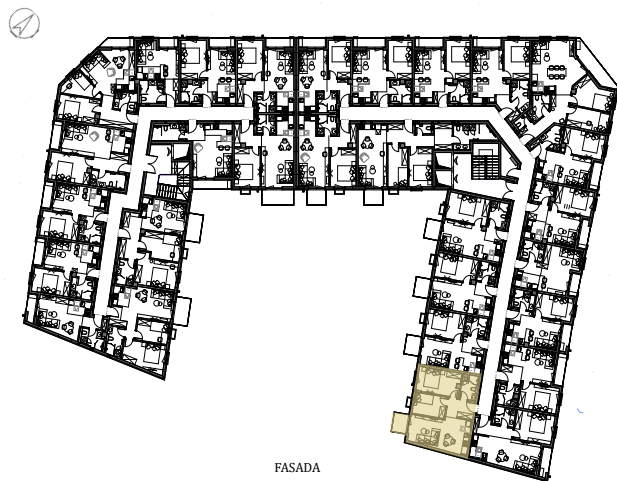

STAN 65

LAMELA 1

Stan 65

Trosoban

53.79m²

	DIMENZIJE DIMENSIONS
Površina Stana Apartment Area	50.64m ²
Površina Terase Terrace Area	3.15m ²
Ukupna Površina Total Area	53.79m ²

POLOŽAJ STANA U OBJEKTU
(KEY PLAN)

FASADA
(KEY FACADE)