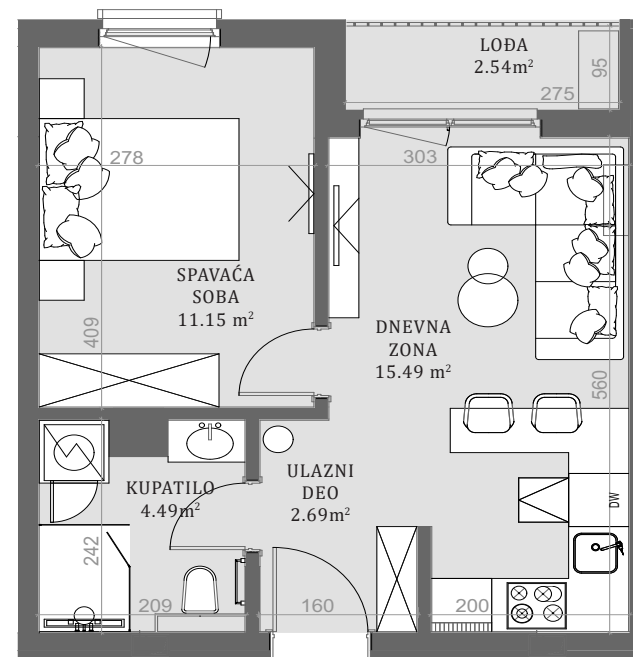

STAN 65

LAMELA 2

Stan 65

Dvosoban

36.36m²

	DIMENZIJE DIMENSIONS
Površina Stana Apartment Area	33.82m ²
Površina Terasa Terrace Area	2.54m ²
Ukupna Površina Total Area	36.36m ²

POLOŽAJ STANA U OBJEKTU
(KEY PLAN)

FASADA
(KEY FACADE)

S65