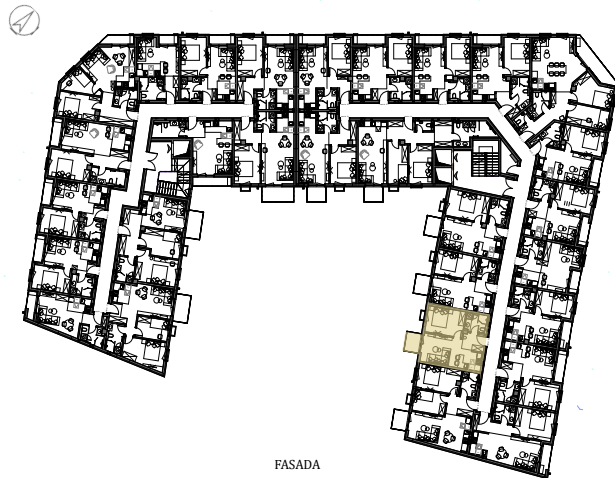

STAN 66

LAMELA 1

Stan 66

Dvosoban

40.12m²

		DIMENZIJE DIMENSIONS
Površina Stana	Apartment Area	36.97m ²
Površina Terase	Terrace Area	3.15m ²
Ukupna Površina	Total Area	40.12m ²

POLOŽAJ STANA U OBJEKTU
(KEY PLAN)

FASADA
(KEY FACADE)