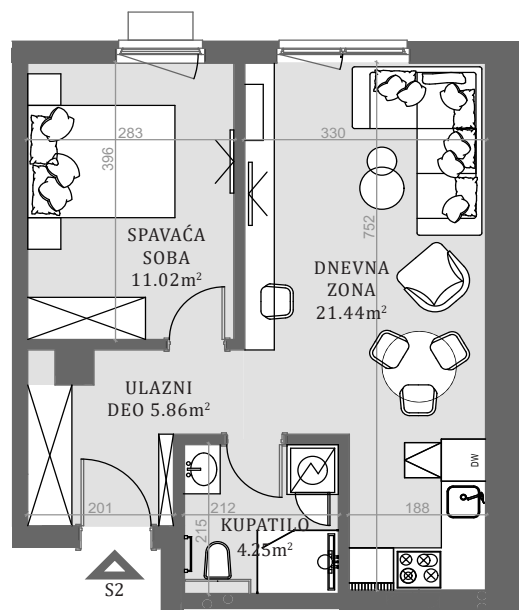

STAN 02

LAMELA 1

Stan 02

Dvosoban

Prvi sprat

	DIMENZIJE DIMENSIONS
Površina Stana Apartment Area	42.57m ²
Površina Terase Terrace Area	0m ²
Ukupna Površina Total Area	42.57m ²

POLOŽAJ STANA U OBJEKTU
(KEY PLAN)

FASADA
(KEY FACADE)