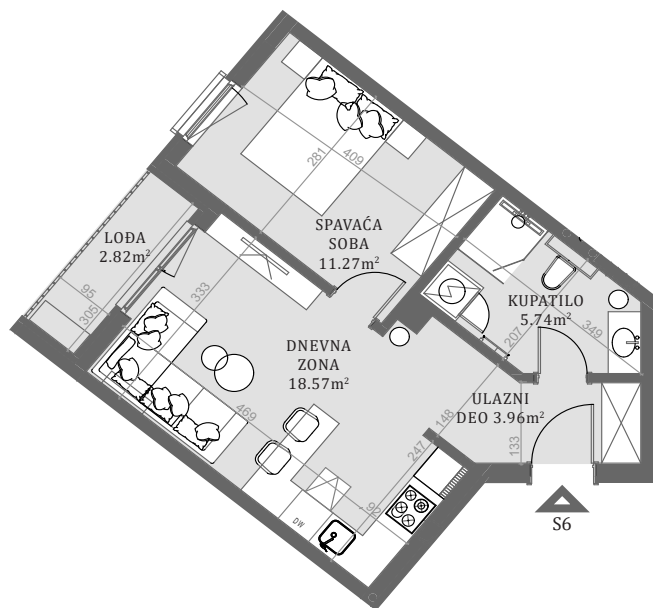

STAN 06

LAMELA 1

Stan 06

Dvosoban

Prvi sprat

	DIMENZIJE DIMENSIONS
Površina Stana Apartment Area	39.55m ²
Površina Terasa Terrace Area	2.82m ²
Ukupna Površina Total Area	42.37m ²

POLOŽAJ STANA U OBJEKTU
(KEY PLAN)

FASADA
(KEY FACADE)