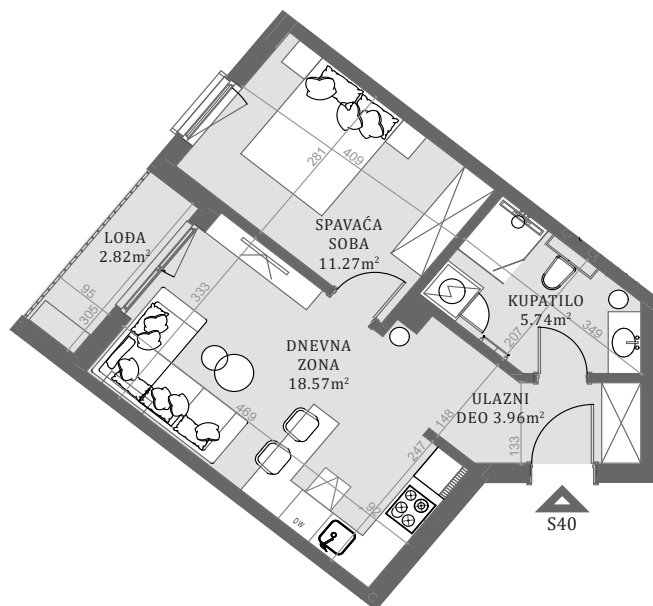

STAN 40

LAMELA 1

Stan 40

Dvosoban

Treći sprat

	DIMENZIJE DIMENSIONS
Površina Stana Apartment Area	39.55m ²
Površina Terasa Terrace Area	2.82m ²
Ukupna Površina Total Area	42.37m ²

POLOŽAJ STANA U OBJEKTU
(KEY PLAN)

FASADA
(KEY FACADE)