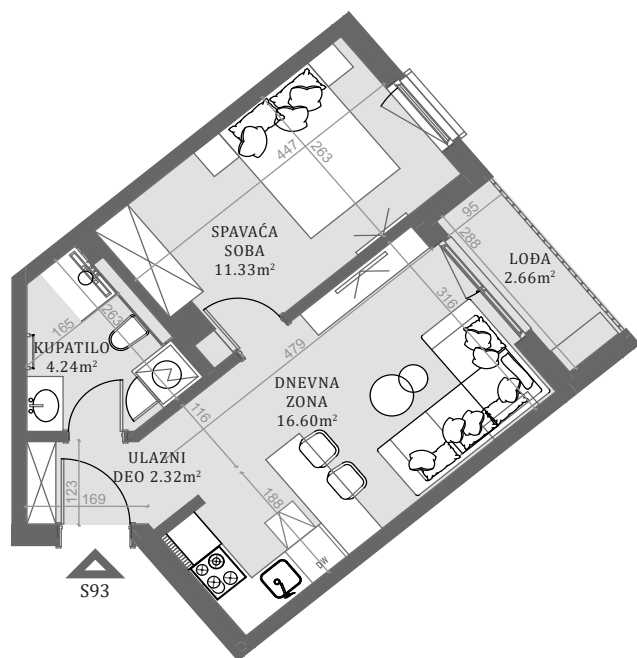

STAN 93

LAMELA 1

Stan 93

Dvosoban

Šesti sprat

	DIMENZIJE DIMENSIONS
Površina Stana Apartment Area	34.50m ²
Površina Terase Terrace Area	2.66m ²
Ukupna Površina Total Area	37.16m ²

POLOŽAJ STANA U OBJEKTU
(KEY PLAN)

FASADA
(KEY FACADE)