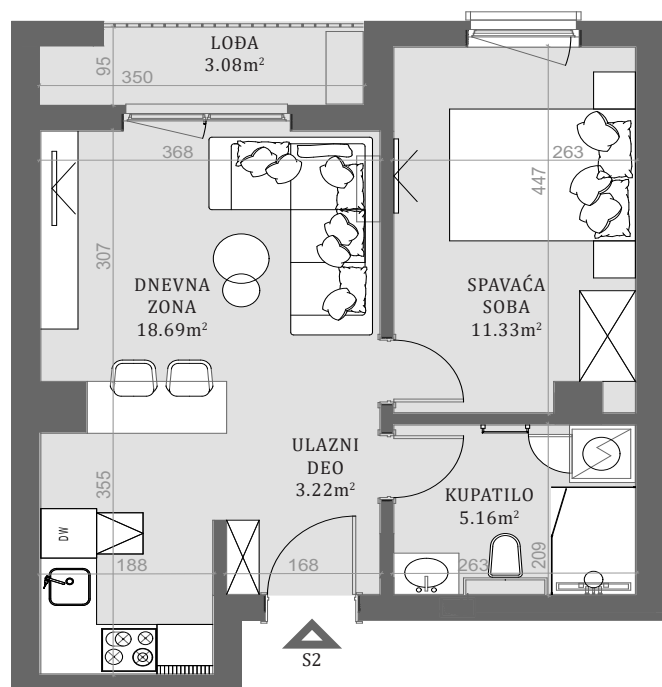

STAN 2

LAMELA 2

Stan 2

Dvosoban

Prizemlje

	DIMENZIJE DIMENSIONS
Površina Stana Apartment Area	38.40m ²
Površina Terasa Terrace Area	3.08m ²
Ukupna Površina Total Area	41.48m ²

POLOŽAJ STANA U OBJKTU
(KEY PLAN)

FASADA
(KEY FACADE)