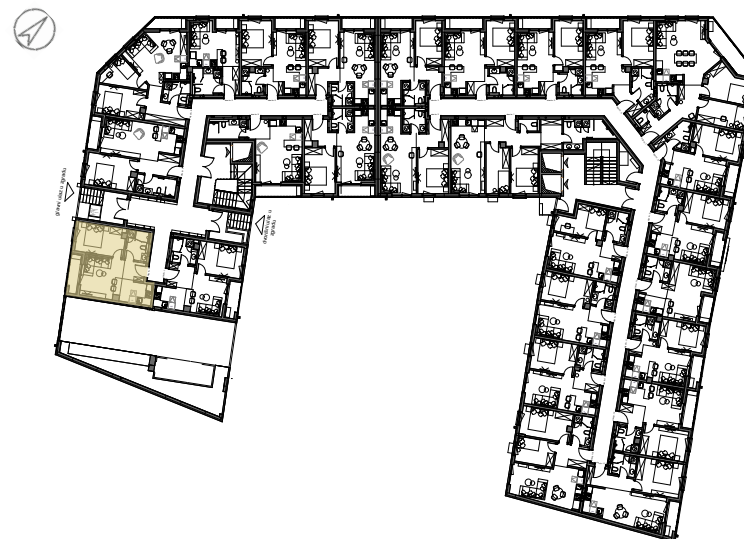

STAN 2

LAMELA 2

Stan 2

Dvosoban

Prizemlje

	DIMENZIJE DIMENSIONS
Površina Stana Apartment Area	38.40m ²
Površina Terasa Terrace Area	3.08m ²
Ukupna Površina Total Area	41.48m ²

POLOŽAJ STANA U OBJKTU
(KEY PLAN)

FASADA
(KEY FACADE)